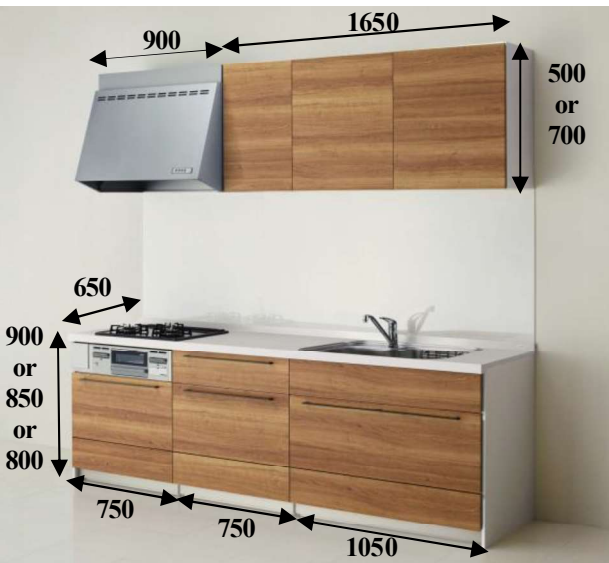

STEDIA キッチン 標準プラン

ステディア

【間口:255cm】 ※セット写真はイメージで実際の仕様とは異なります。
※同色の扉色であってもキッチンセット全体の中で木目や色が揃わない場合があります。

Door -扉- class 4

クリスタホワイト (CYE)	クリスタレッド (CYB)	クリスタブルーグレー (CYW)	
オークラテ (CA)	チェリーフレッド (CB)	エルムモカ (CK)	ウォールナットビター (CL)
ベアウッドホワイト (CW)	ベアウッドアッシュ (CX)	マリンウッドダーク (CZ)	リーナローズ (E)
クイールシフォン (CG)	クイールキャメル (CBK)	クイールオリーブ (CBS)	リーナブルージュ (E)